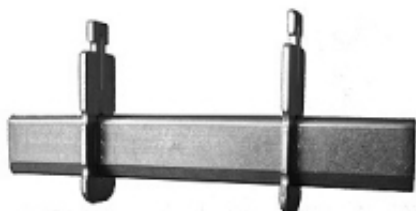

**ANGRY
EXPERT****PUH EL-PROTEKT KAMIL ROGASIK**

56-200 GÓRA, UL. DĘBOWA 24

TEL. 570 555 998

sklep@angryexpert.com

Dane aktualne na dzień: 12-02-2026 10:14

Link do produktu: <https://www.angryexpert.com/zwieracz-instalacyjny-nozowy-400a-zi-2-wt-nh-p-323226.html>

ZWIERACZ INSTALACYJNY NOŻOWY 400A ZI 2 WT-NH

Cena brutto	24,88 zł
Cena netto	20,23 zł
Numer katalogowy	GR_004941214
Kod producenta	064510
Kod EAN	5904722977129
Prąd znamionowy	400A
Strata mocy przy prądzie znamionowym	3.5W
Rozmiar	NH2

Opis produktu

Zwieracz NH to element stosowany do zwierania torów prądowych w podstawach bezpiecznikowych NH. Umożliwia prowadzenie prac konserwacyjnych bez konieczności demontażu całej instalacji. W kategorii tej znajdują się różne modele dopasowane do rozmiarów wkładek NH. Zwieracze zwiększają bezpieczeństwo obsługi i elastyczność działania systemów elektroenergetycznych.