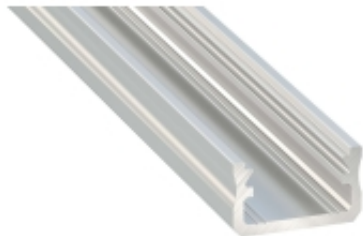

Link do produktu: <https://www.angryexpert.com/profil-led-nt-aluminium-surowe-srebrny-2020mm-p-321590.html>

PROFIL LED NT ALUMINIUM SUROWE SREBRNY 2020MM

Cena brutto	18,20 zł
Cena netto	14,80 zł
Numer katalogowy	GR_743390
Kod producenta	3028453
Kod EAN	5901780743390
Zabezpieczenie powierzchni	Stan surowy
Długość	2000mm
Kolor	Szary
Materiał	Aluminium
Rodzaj szkła/pokrywy	Brak

Opis produktu

Cechy

- Wykonane z aluminium
- Rodzaj montażu: natynkowy
- Profil w kolorze aluminium naturalne
- Długość profilu: 2020mm

Korzyści

- Zaprojektowane do oświetlenia typu LED
- Szeroki zakres zastosowań wewnątrz i na zewnątrz budynków
- Do wykorzystania w budownictwie mieszkaniowym i komercyjnym