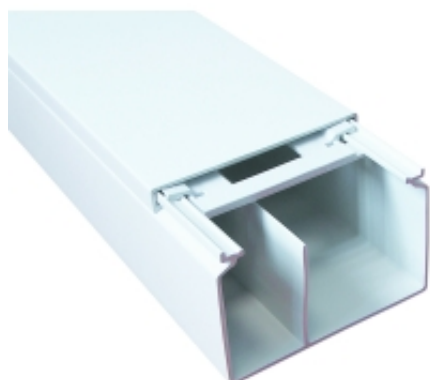

Link do produktu: <https://www.angryexpert.com/ke-60x-90-2kas-kanal-kablowy-2m-60x90-bialy-p-320892.html>

KE 60X 90 2KAS KANAŁ KABLOWY 2M 60X90 BIAŁY

Cena brutto	73,34 zł
Cena netto	59,62 zł
Numer katalogowy	GR_111329
Kod producenta	011600
Kod EAN	5904617570244
Długość	2000mm
Kolor	Biały
Wysokość	60mm
Sposób mocowania	Perforowanie dna
Liczba przegród stałych	0
Szerokość	90mm
Materiał	Tworzywo sztuczne
Numer RAL	0

Opis produktu

Kanały instalacyjne umożliwiają estetyczne i uporządkowane prowadzenie przewodów elektrycznych. Chronią kable przed uszkodzeniami oraz ułatwiają ich konserwację. Dostępne są w różnych rozmiarach i kolorach, dopasowanych do wnętrza. Znajdują zastosowanie zarówno w domach, jak i w obiektach komercyjnych.