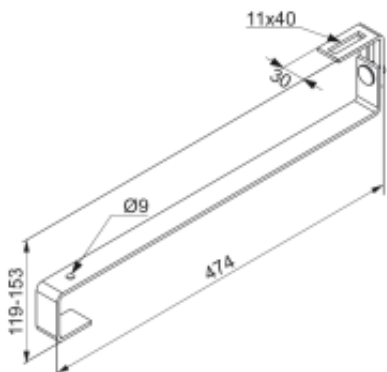

Link do produktu: <https://www.angryexpert.com/durse-uchwyt-dachowy-pv-typu-s-dachowka-ceramiczna-p-324906.html>

DURSE UCHWYT DACHOWY PV TYPU S DACHÓWKA CERAMICZNA

Cena brutto **23,07 zł**

Cena netto **18,75 zł**

Numer katalogowy **GR_898141**

Kod producenta **829668**

Kod EAN **5900993227178**

Zabezpieczenie powierzchni **Inne**

Materiał **Stal**

Opis produktu

Baks zajmuje się produkcją profesjonalnych systemów tras kablowych i instalacyjnych. Zintegrowany proces projektowania i wytwarzania, oparty o zautomatyzowane linie produkcyjne sterowane numerycznie, gwarantuje najwyższą precyzję wykonania. Jakość produktów potwierdzają liczne certyfikaty i zewnętrzne badania.

Montaż elementów konstrukcji PV do dachu pokrytego dachówką ceramiczną.

Materiał

Stal nierdzewna

Dodatkowe informacje

Uwaga!

Zamówienia na farmy PV $\geq 0,5$ MW dostarczane w opakowaniach zbiorczych

Uwaga!

Zaleca się stosowanie uchwyty, jako rozwiązanie sporadyczne tylko w miejscach gdzie zlokalizowanie krokwi jest niemożliwe

Zalety:

- montaż do łat więzby dachowej
- duży zakres regulacji

Do montażu należy użyć 1 wkręt DDW6x60E